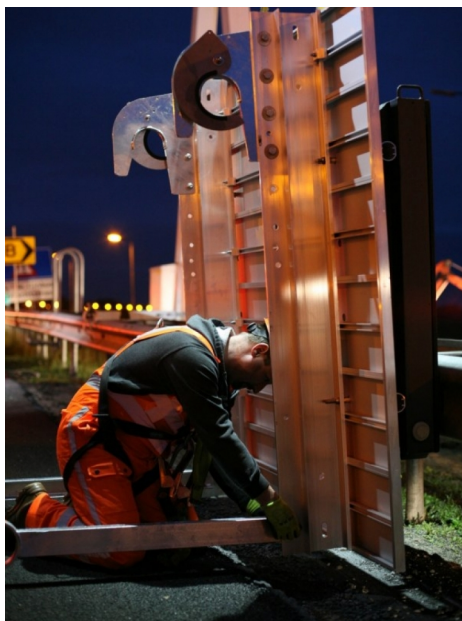

Achtergrondschilden

- Maximale contrast vergroting
- Geschikt voor alle type signaalgevers
- Gemakkelijk hanteerbaar
- Volledig modulair
- Zeer lange levensduur
- Duurzaam

Omschrijving

Onze achtergrondschilden zijn geschikt voor alle type signaalgevers en zijn te bevestigen aan ons ALISA systeem. Het ALISA systeem kan bevestigd worden aan aluminium VICA portalen, vakwerkportalen en stalen kokerportalen.

Belangrijke voordelen

- Gemakkelijk hanteerbaar, aluminium is licht
- Geschikt voor alle type signaalgevers (steekmaat buis: 800mm of 250mm)
- Lakken overbodig, corrosiebescherming door geanodiseerd oppervlakte
- Snelle plaatsing
- Verschillende ondersteuningsconstructies mogelijk: aluminium VICA portalen, vakwerkportalen en stalen kokerportalen
- Levering: bevestigingsmiddelen worden per portaal en op een pallet geleverd zodat de plaatsing snel verloopt
- De kabeldoorvoer is voorzien van verlies vrije afdekplaten

Mechanische eigenschappen

- Basismateriaal geanodiseerd aluminium
- Folie zwarte cal, met klasse 3 reflecterende witte bies
- Maximale glansgraad van 20% gemeten volgens de 60°/60° symmetrie volgens NEN-EN-ISO 2813
- Verschillende maatvoeringen 1800x1800mm (standaard) of 1500x1500mm
- Steekmaat 800mm (standaard) ook mogelijk in 250mm
- Temperatuurbereik -30°C tot +60°C
- Neighoek van de bevestigingsvoorziening is 1,5 graad
- Gewicht is 19kg/m² (exclusief gewicht signaalgevers)